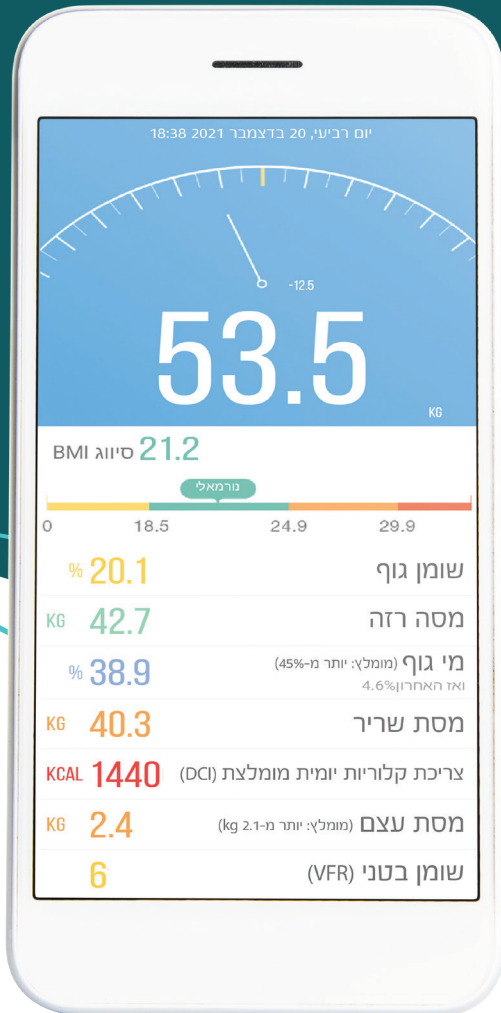

iHealth Fit

# משקל גוף חכם

ניתוח מפורט של פרמטרי גוף

מציאת משקל  
BMI  
מסת עצם  
מסת שריר  
אחוזי שומן  
אחוזי נוזלים  
מדד שומן ביטני

אפליקציה  
בעברית

אמנם  
המדדים  
שאלך?

Statusscope

Connected Health

עוזרים לך לשמור על הבריאות!